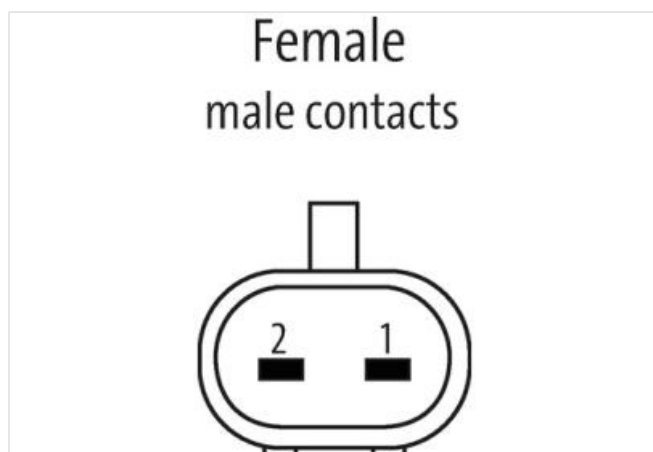

Ventilst. SuperSeal St. freies Ltg.-ende

PUR 2x0.75 sw 7,5m

Xtreme - Outdoor

Buchse gerade

max. 24 V DC

2-polig

ohne Bauteile

ohne Kabeltülle

Das Material der Gehäuse ist aus Kunststoff und hat eine gute Chemikalien- und Ölbeständigkeit.

Beim Einsatz aggressiver Medien ist die Materialbeständigkeit applikationsbezogen zu überprüfen. Nähere Details auf Anfrage.

Abweichende Leitungslängen auf Anfrage lieferbar.

[Link zum Produkt](#)

Abbildungen

Abbildung stellvertretend