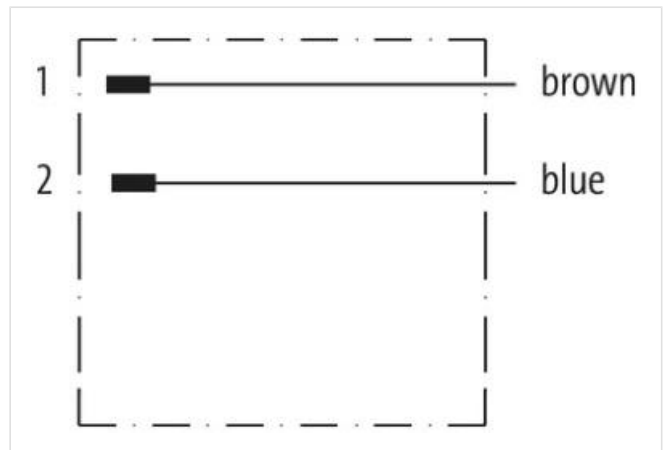

Ventilst. SuperSeal St. freies Ltg.-ende

PUR 2x0.75 sw 7,5m

Xtreme - Outdoor

Buchse gerade

max. 24 V DC

2-polig

ohne Bauteile

ohne Kabeltülle

Das Material der Gehäuse ist aus Kunststoff und hat eine gute Chemikalien- und Ölbeständigkeit.

Beim Einsatz aggressiver Medien ist die Materialbeständigkeit applikationsbezogen zu überprüfen. Nähere Details auf Anfrage.

Abweichende Leitungslängen auf Anfrage lieferbar.

[Link zum Produkt](#)

Abbildungen

Abbildung stellvertretend