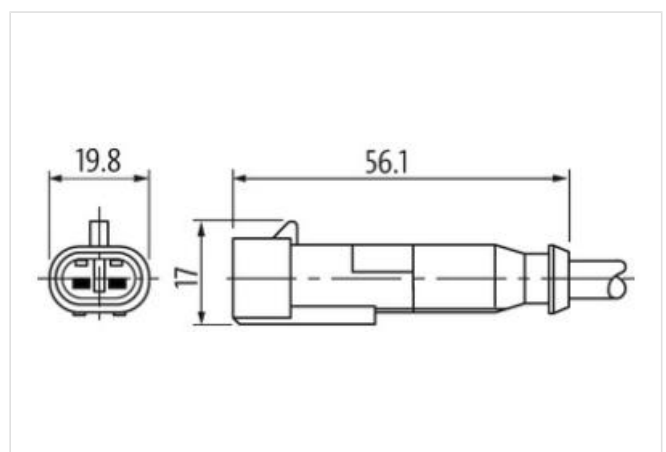

Abweichende Leitungslängen auf Anfrage lieferbar.

[Link zum Produkt](#)**Abbildungen**

Abbildung stellvertretend

**Bauform**

Bauform 73301

Technische Daten

Betriebsspannung max. 24 V DC

Bemessungsstoßspannung 1.5 kV

Betriebsstrom je Kontakt	max. 8 A
Polzahl	2-polig
LED-Anzeige	nein
Verriegelung der Steckplätze	Schnappverriegelung
Schutzart	IP67 in gestecktem und verriegeltem Zustand (EN 60529)
Material	PUR
passend für Welschlauch (Innen-Ø)	11 mm
Gehäuse	AMP SuperSeal 1.5, Kunststoff schwarz
Zusatzbeschaltung	ohne Bauteile

Allgemeine Daten

Befestigungsart	gesteckt
Material (Kontakt)	Kupferlegierung
Material (Kontaktoberfläche)	Sn
Material (Dichtung)	Silikon
Verschmutzungsgrad	3
Temperaturbereich	-40...+125 °C, abhängig von angeschlossener Leitung

Artikelnummer	7072-73301-5120750
Kabellänge	7,5 m